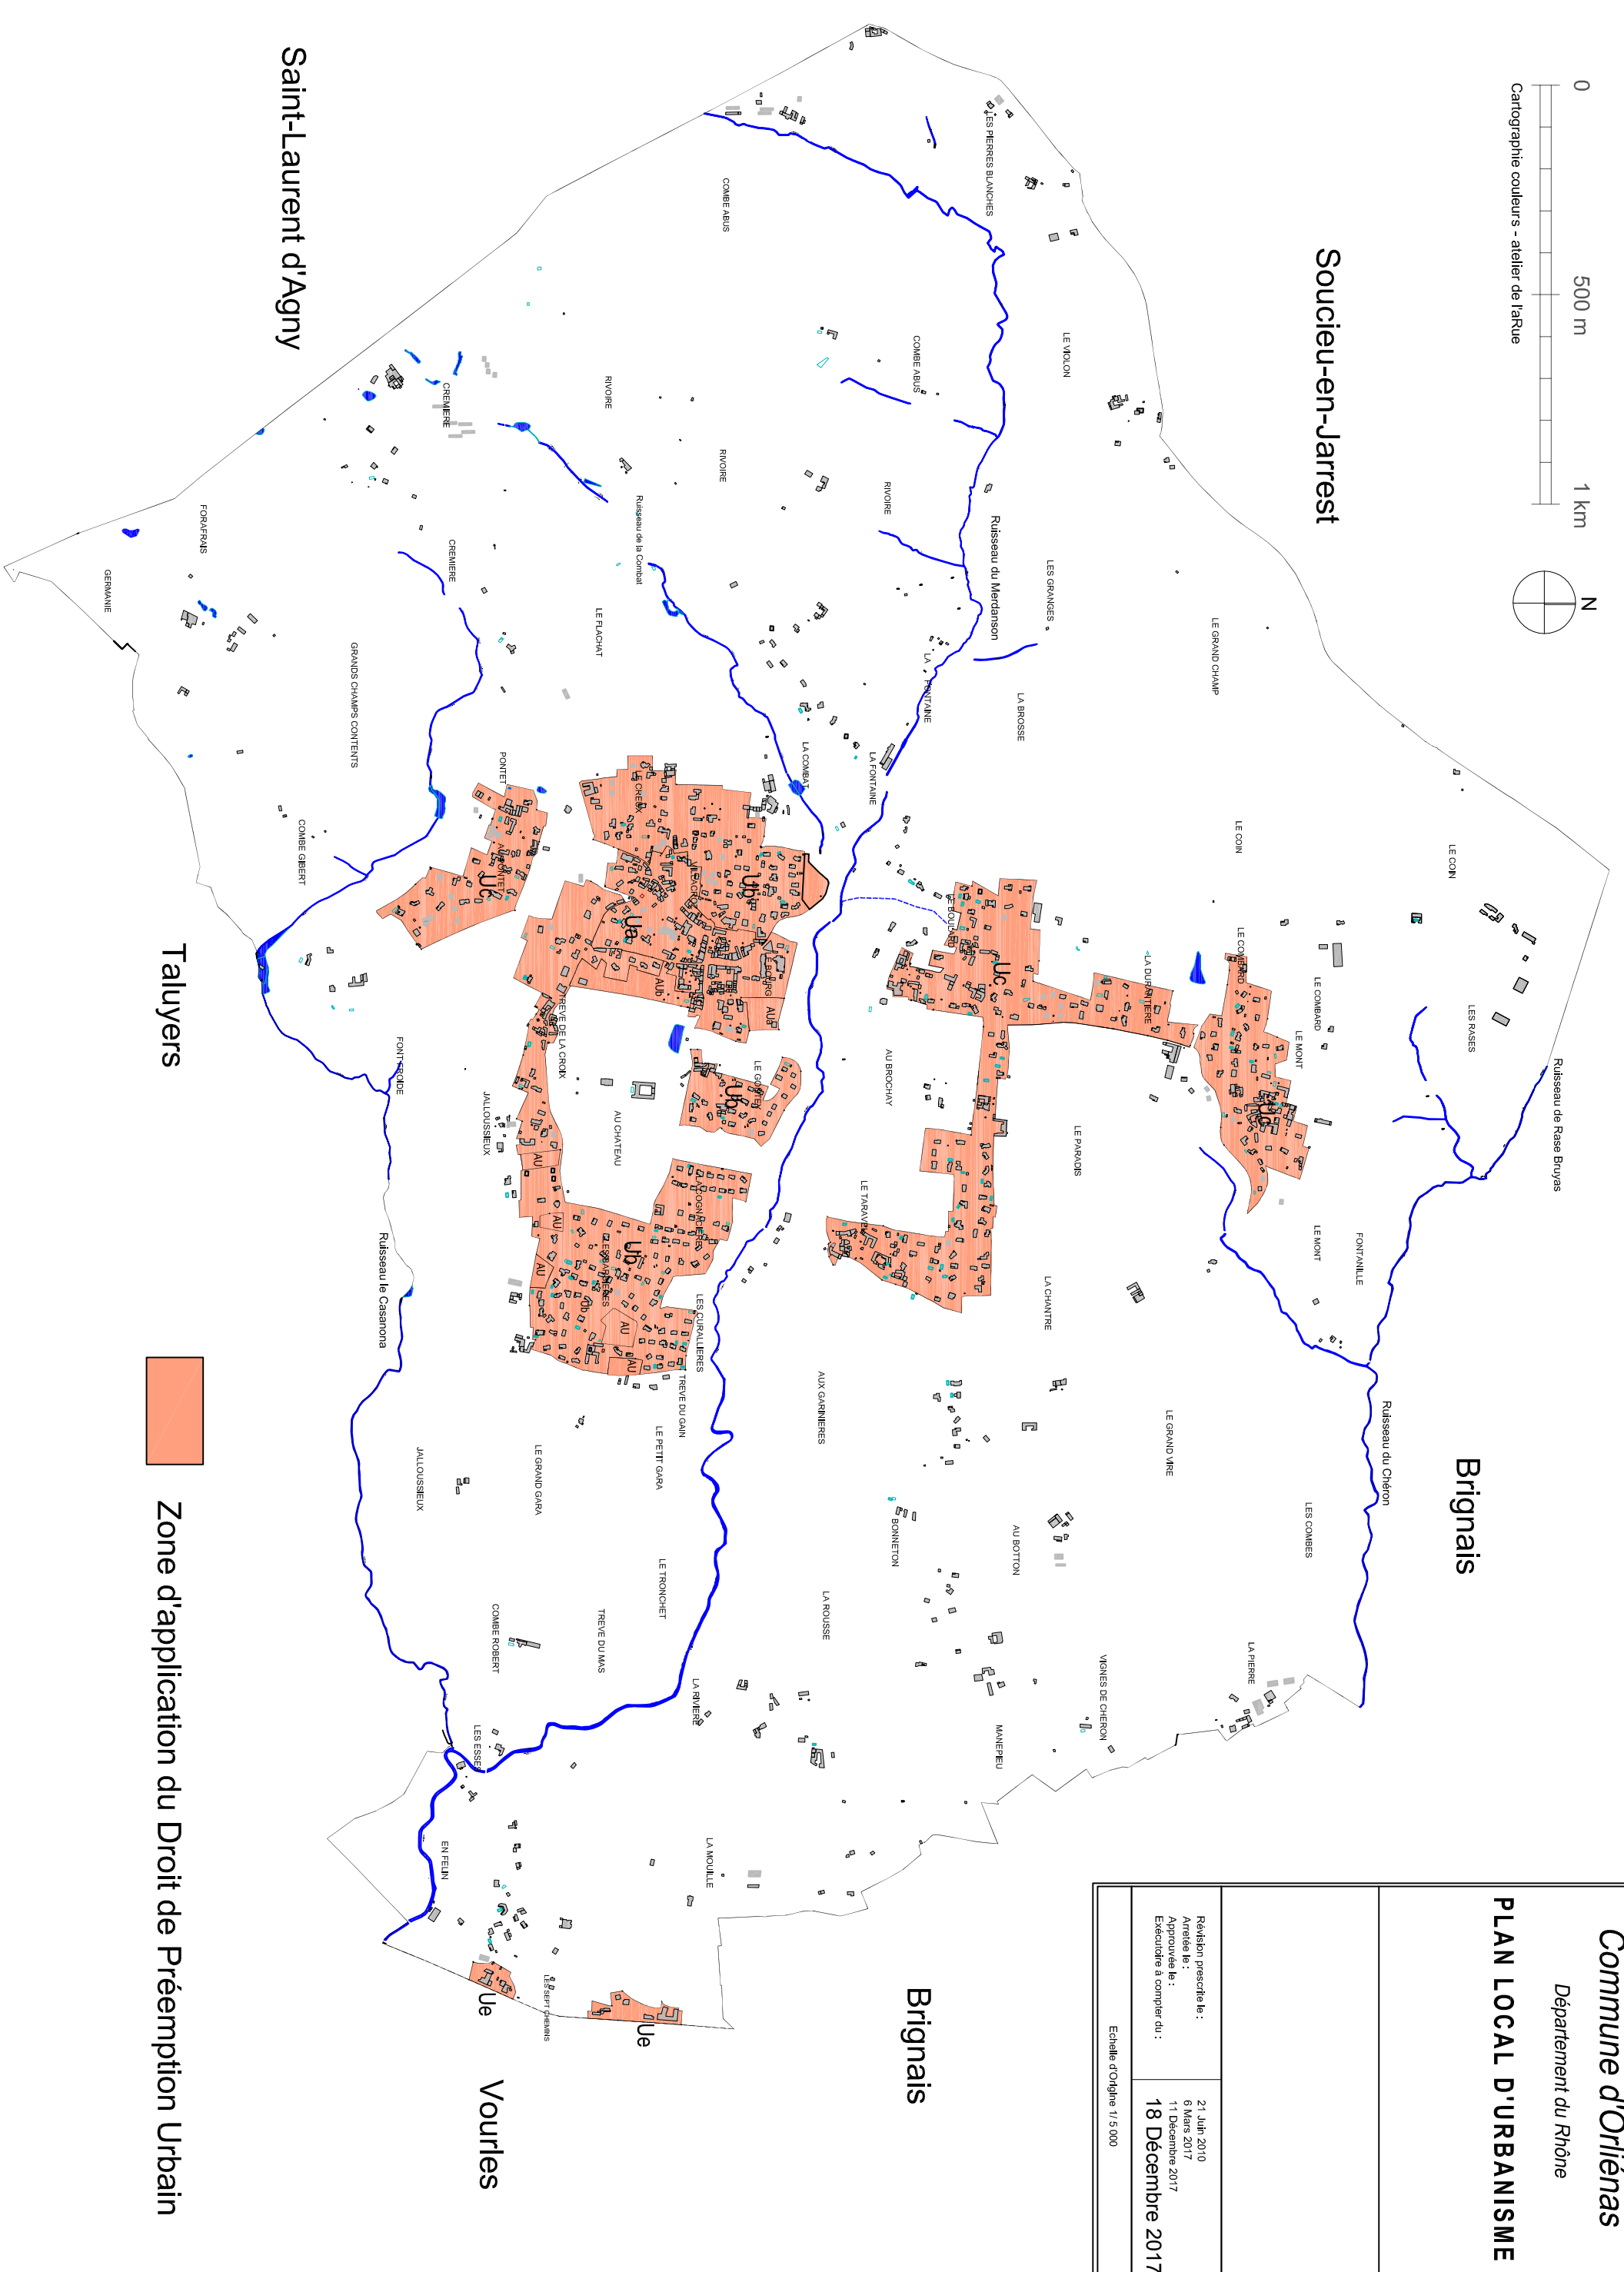

0 500 m 1 km

Cartographie couleurs - atelier de l'Arue

Commune d'Orliénas

Département du Rhône

PLAN LOCAL D'URBANISME

Révision prescrite le : 21 Juin 2010

Approuvé le : 6 Mars 2017

Exécutif le : 11 Décembre 2017

Exécutif à compter du : **18 Décembre 2017**

Echelle d'origine 1/5 000

Saint-Laurent d'Agnay

Soucieu-en-Jarrest

Brignais

Brignais

Voures

Taluyers

Zone d'application du Droit de Préemption Urbain