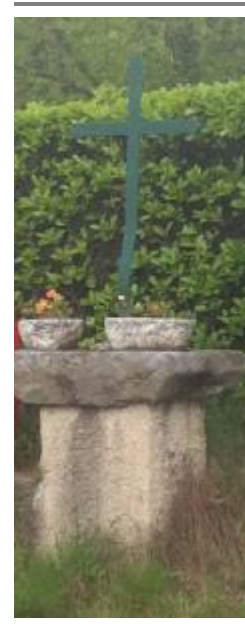

## Croix de la Bassette

### Vous suivez le parcours des croix - 08/21

---

**Nom :** Croix de la Bassette

**Lieu :** Carrefour, route de Bonneton et chemin de la Pierre

**GPS :** 45°39'51.30"N 4°43'57.81"E

**Orientation :** Ouest

**Dimensions :** Hauteur 134 Table 85cm x 67cm, ( épaisseur) : 25cm

**Description :** Table avec cavet Socle crépi Croix peinte en vert Croix en fer forgé très récente. Le crépi cache le matériau du socle qui pourrait être de même nature que celui des autres croix

**Inscriptions :** Aucune